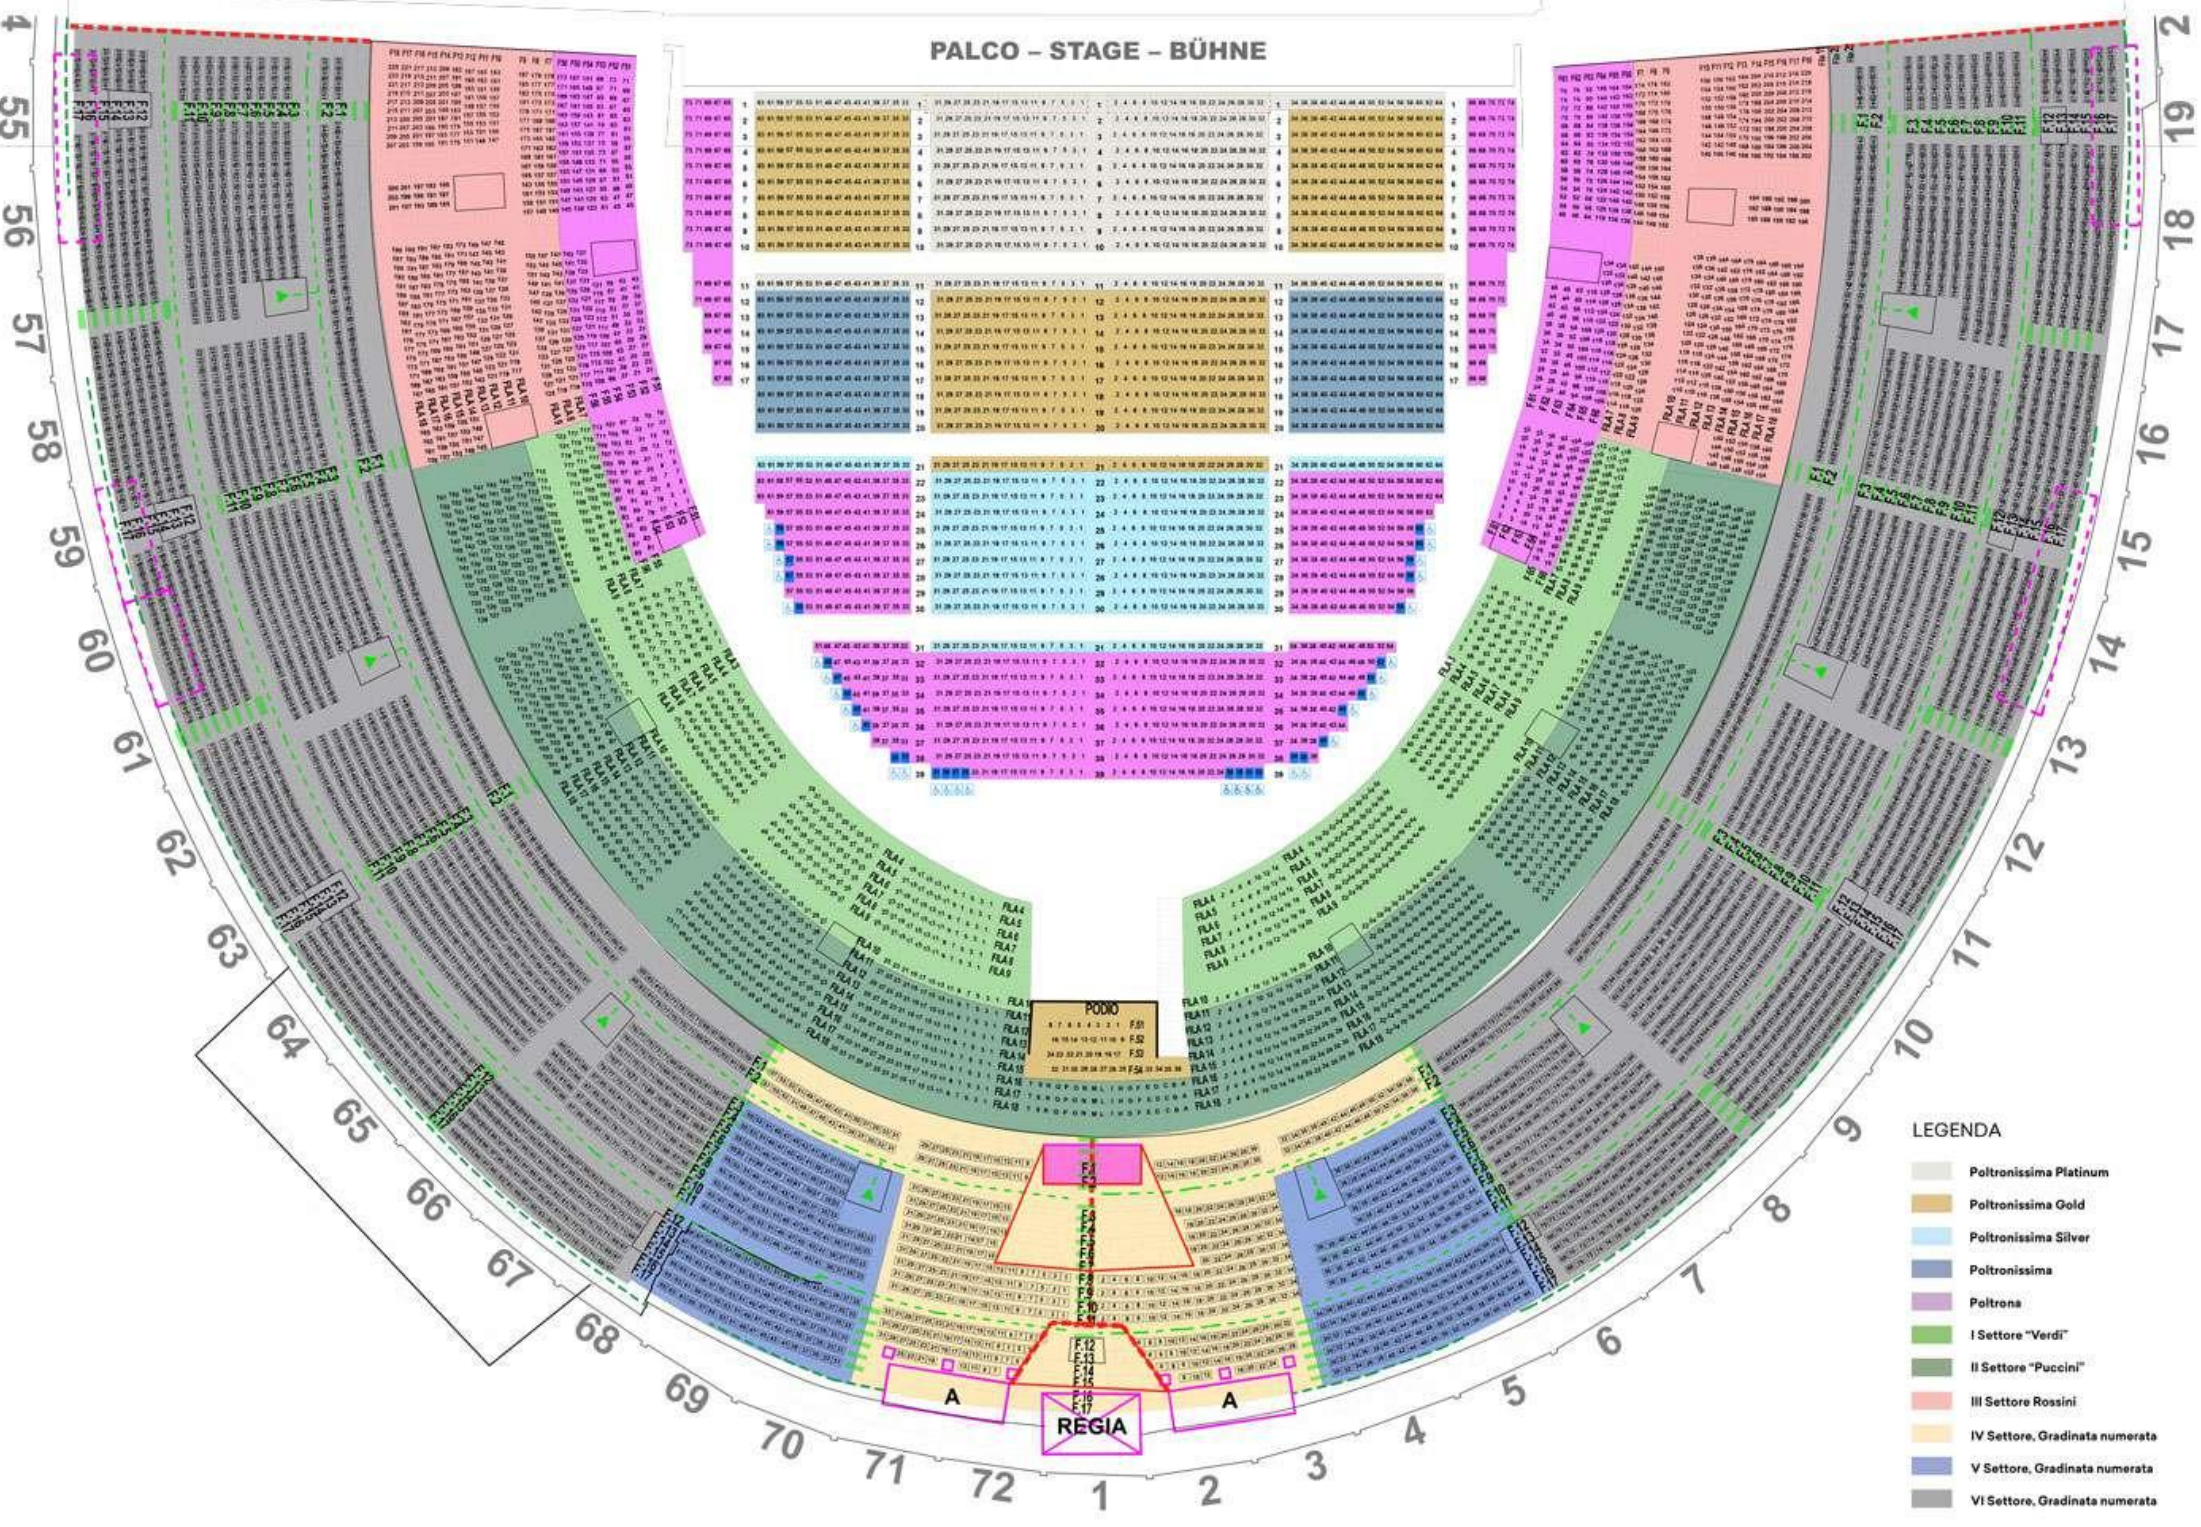

PALCO - STAGE - BÜHNE

- LEGENDA**
- Poltronissima Platinum
 - Poltronissima Gold
 - Poltronissima Silver
 - Poltronissima
 - Poltrona
 - I Settore "Verdi"
 - II Settore "Puccini"
 - III Settore Rossini
 - IV Settore, Gradinata numerata
 - V Settore, Gradinata numerata
 - VI Settore, Gradinata numerata